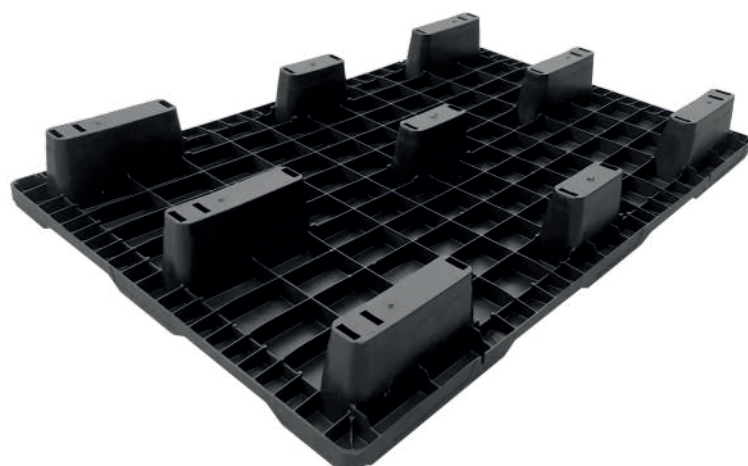

P12 - LEKKA GNIAZDOWALNA EUROPALETA 1200 X 800 X 125 MM

NISKA CENA: Dzięki naszej innowacyjnej technice pozyskiwania surowca z recydingu, oraz niskiej wadze palety.

KOSZTY: Palety mogą być sztaplowane dla zmniejszenia kosztów transportu i magazynowania.

PALETA Z MOŻLIWOŚCIĄ SZTAPLOWANIA DO 60 SZTUK

Specyfikacja:

Wymiary: 1200 x 800 x 125 mm,

Waga: 6 kg

Kolory: czarny.

Powierzchnia:

B - bortnice.

Dopuszczalne obciążenia:

- statyczne: 1500 kg,

- dynamiczne: 700 kg.

NIE NADAJE SIĘ NA REGAŁY.

BECKER Sp. z o.o.

Droginia 247
32-400 Myślenice, POLSKA

tel.: + 48 12 273 61 49

www.plastikowepalety.pl
www.becker.com.pl

Sprzedaż: