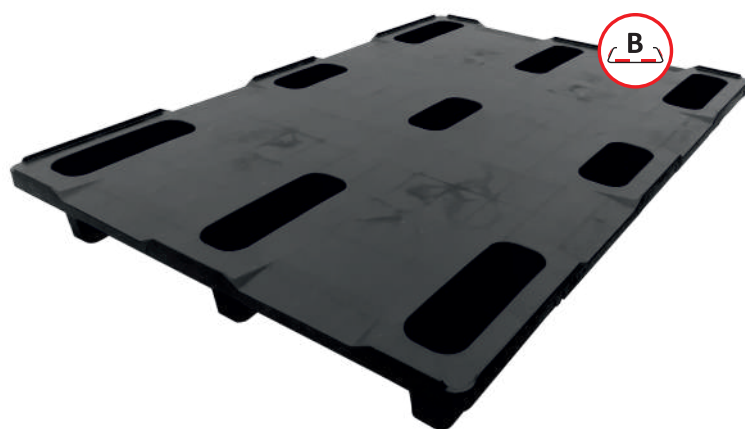

P12 - LEKKA GNIAZDOWALNA EUROPALETA 1200 X 800 X 125 MM

NISKA CENA: Dzięki naszej innowacyjnej technice pozyskiwania surowca z recydingu, oraz niskiej wadze palety.

KOSZTY: Palety mogą być sztaplowane dla zmniejszenia kosztów transportu i magazynowania.

PALETA Z MOŻLIWOŚCIĄ SZTAPLOWANIA DO 60 SZTUK

Specyfikacja:

Wymiary: 1200 x 800 x 125 mm,

Waga: 6 kg

Kolory: czarny.

Powierzchnia:

B - bortnice.

Dopuszczalne obciążenia:

- statyczne: 1500 kg,

- dynamiczne: 700 kg.

NIE NADAJE SIĘ NA REGAŁY.

BECKER Sp. z o.o.

Droginia 247
32-400 Myślenice, POLSKA

tel.: + 48 12 273 61 49

www.plastikowepalety.pl
www.becker.com.pl

Sprzedaż: