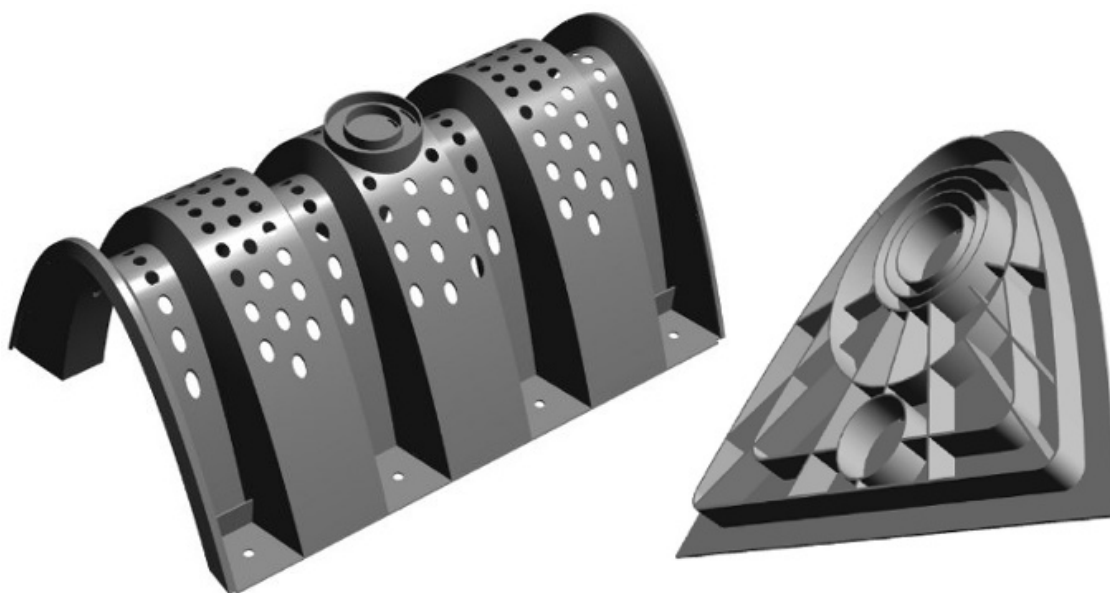

CENNIK DETALICZNY NETTO NA ROK 2022 TUNELE-RETENCYJNO ROZSĄCZAJĄCE BECKER 320

Ceny detaliczne netto exw 32-840 Zakliczyn nad Dunajcem

cena tunelu	cena dekla
107 zł netto	52,00 zł netto

Odbiór własny: 32-840 Zakliczyn.

Koszt wysyłki jednego miejsca paletowego na terenie Polski **105,00 zł netto**

Maksymalna ilość tuneli i dekli na 1 MP:

- do 16 tuneli i 12 dekli
- do 50 dekli